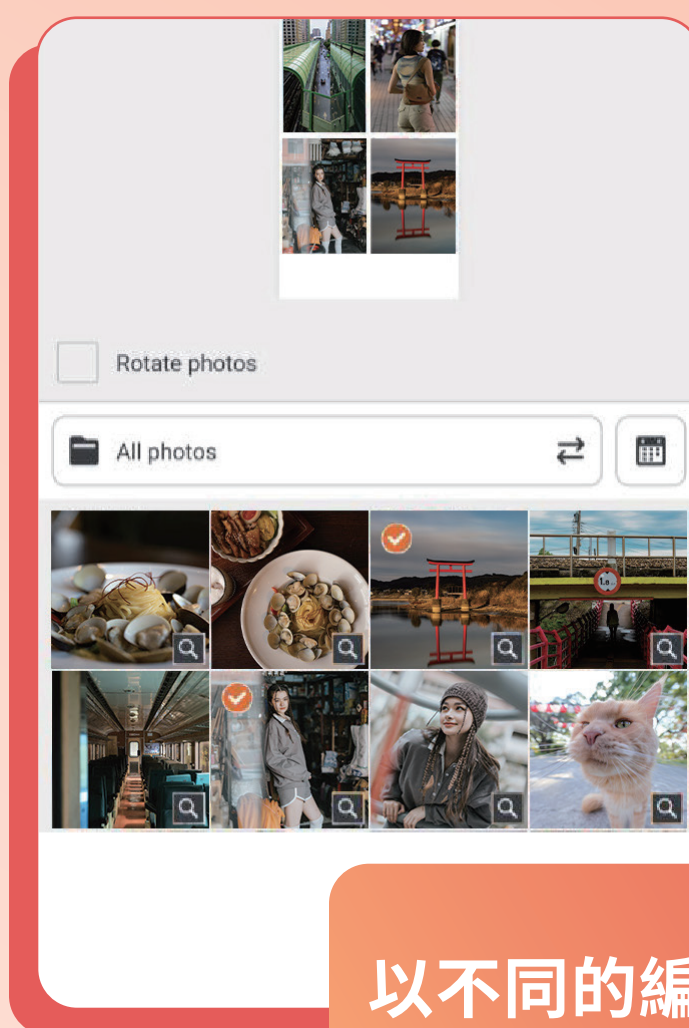

從多個範本中進行選擇，以編輯、拼貼並使用有趣的圖案、濾鏡、文字等個性化您的照片。從裝飾您的手作項目或在旅途中與他人分享精彩的照片，這些應用程式就像您的創造力一樣無窮無盡。

檢視

日曆檢視可讓您輕鬆按日期找到照片。

排版

以不同的編排和方向排列您的拼貼影像。

編輯

根據您的喜好裁切、移動、縮放、旋轉和反轉影像。

裝飾

新增濾鏡、圖案、文字和框架以獲得您個性化的風格。

簡單的設定

只需三個步驟即可連接、列印和分享。配對您的智慧型裝置並無限列印—從第二次開始無需設定，最多可同時將 6 台智慧型裝置連接到 SELPHY QX20。

01

在您的行動裝置上下載
SELPHY Photo Layout 4.0
應用程式。

02

啟動應用程式
並選擇您的 SELPHY QX20

03