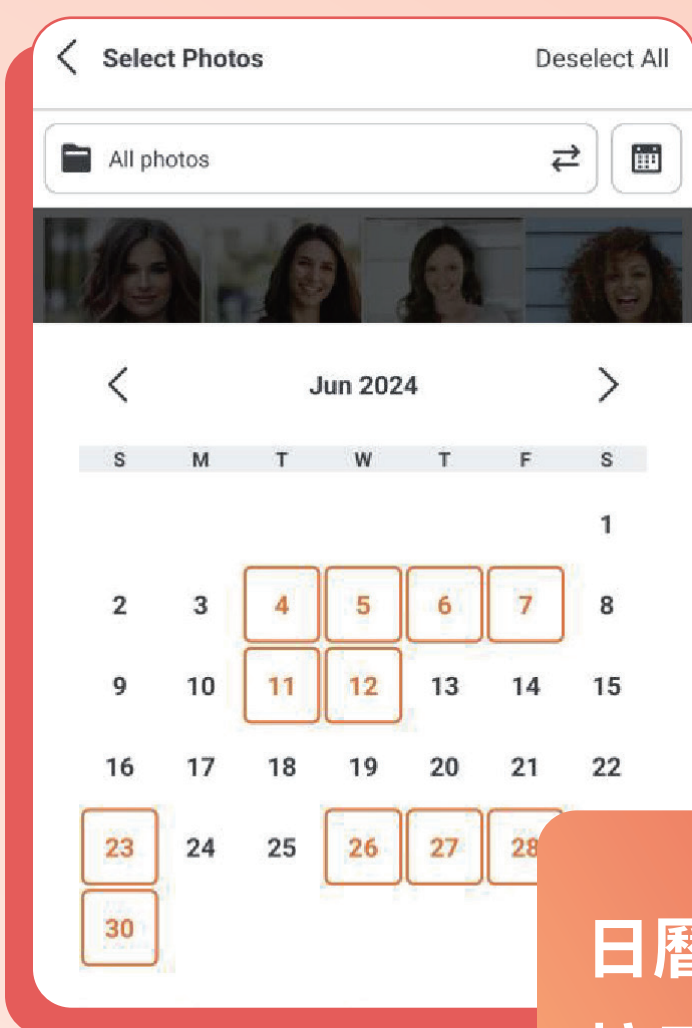

檢視

日曆檢視可讓您輕鬆按日期找到照片。