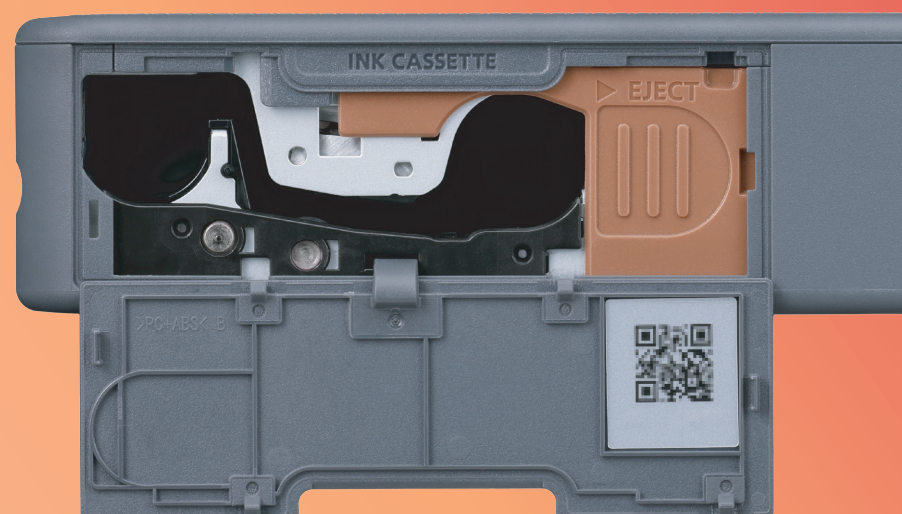

新增濾鏡、圖案、文字和框架以獲得您個性化的風格。

簡單的設定

只需三個步驟即可連接、列印和分享。配對您的智慧型裝置並無限列印—從第二次開始無需設定，最多可同時將 6 台智慧型裝置連接到 SELPHY QX20。

01

在您的行動裝置上下載
SELPHY Photo Layout 4.0
應用程式。

02

啟動應用程式
並選擇您的 SELPHY QX20

03

打開 SELPHY QX20 上的
墨盒蓋並掃描QR code
進行配對。

線上分享影像

將您在應用程式中編輯的影像儲存到手機上，並在社群媒體上分享或透過 Google Photos 或 image.canon 上傳到雲端。從雲端相簿下載的影像可以在其他 SELPHY 印相機上列印。

規格表

顏色	天使白/氣質灰/熱情紅
列印方法	熱昇華列印技術 (含保護膜)
色階	每種顏色 256 色階
列印解析度	287 x 287 dpi
列印尺寸*1	XS-20L (方形尺寸貼紙) : 72 x 85 mm XC-20L/XC-60L (捷運卡尺寸貼紙) : 54 x 85 mm
紙張類型	XS-20L (方形尺寸貼紙) XC-20L/XC-60L (捷運卡尺寸貼紙)
抗污垢和水滴	100 年。每張相片上都有特殊保護膜，存放在相簿中時可防止水滴、空氣和褪色長達 100 年。
列印速度	約 40 秒*2
尺寸 (寬 x 高 x 深)	約 102.2 x 32.9 x 145.8 mm (不包括突出物)
重量	約 455 g (不包括墨盒/貼紙)
進紙容量	10 張
電池	內建鋰離子電池*3
充電時間	約 80 分鐘 (透過 USB Type-C 端子)
與智慧型裝置的連接	Wi-Fi (直接連接 / SELPHY Photo Layout app)
適用耗材 (選購品) (一體成型彩色墨盒/ 貼紙套裝)	XS-20L (方形尺寸貼紙) 20 張 紙張尺寸 72 x 85 mm XC-20L (捷運卡尺寸貼紙) 20 張 紙張尺寸 54 x 85 mm XC-60L (捷運卡尺寸貼紙) 60 張 紙張尺寸 54 x 85 mm