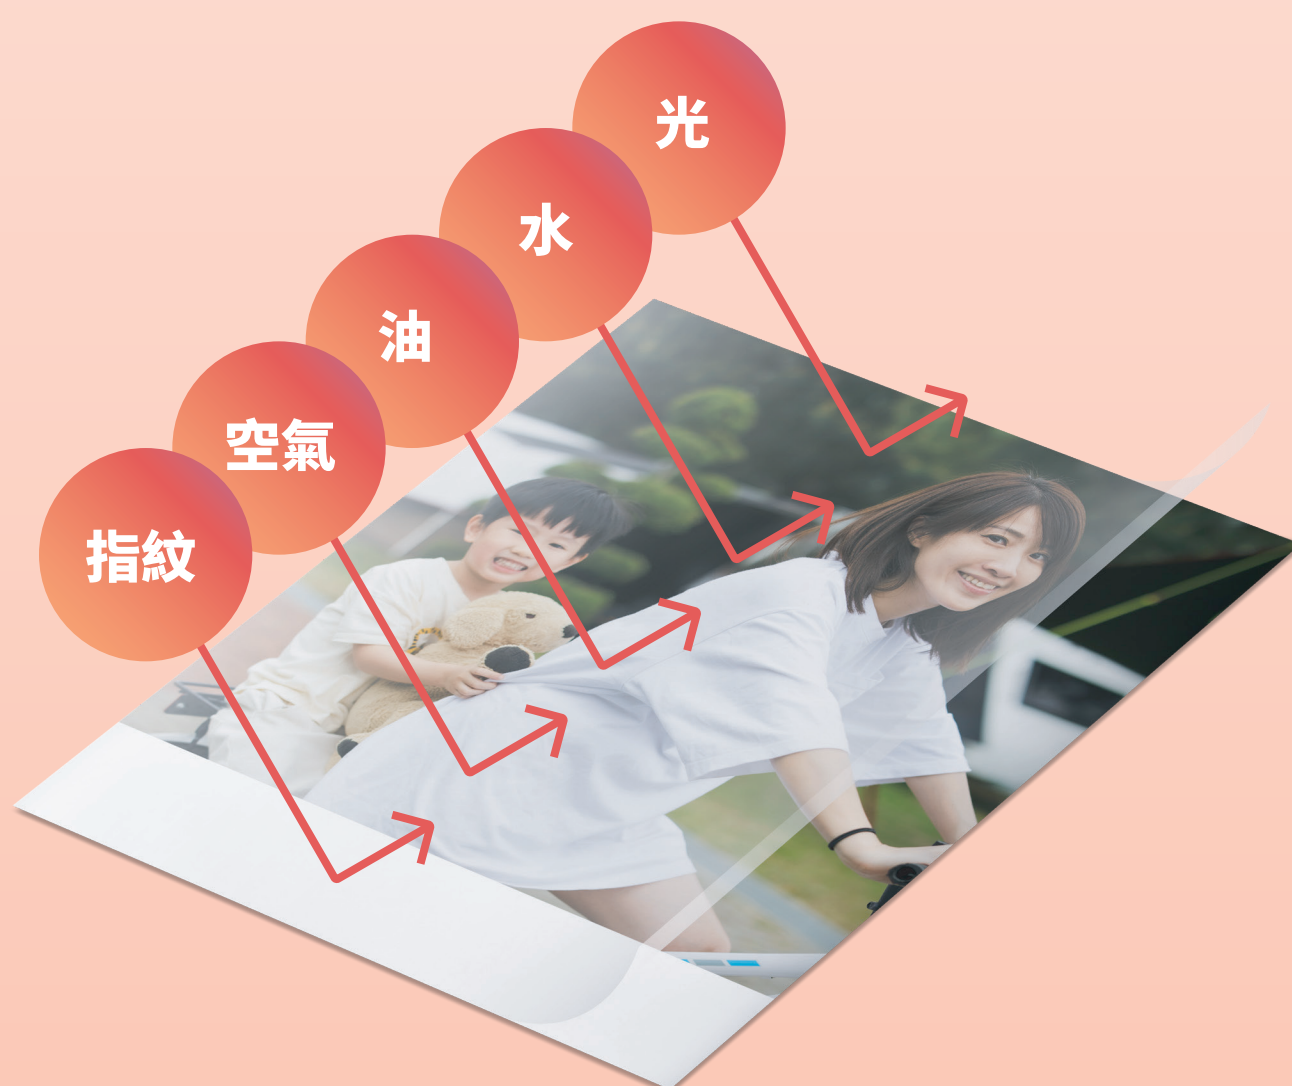

支援兩種列印格式

新款 XC-20L 相片紙現在可讓您列印捷運卡尺寸，與現有的方形尺寸(XS-20L)相片紙一起使用。SELPHY QX20 還能夠對兩種尺寸進行 3 面無邊距列印，為您的列印提供更多創意自由。

XS-20L
方形尺寸
72 x 85 mm

XC-20L
捷運卡尺寸
54 x 85 mm

剪掉白邊以存放在相簿中

透過手寫訊息
個性化您的影像

剝掉照片紙背膠，將它們變成貼紙

可以終生保存的照片

SELPHY QX20 印出的每張照片均帶有光滑的保護層，可防水、防塵、防油和防空氣。您的照片保存在相簿中可保持生動長達 100 年*，不會褪色。

*相簿可保存性預測值是根據數位彩色照片印表機穩定性評估 (JEITA CP-3901) 標準在 23°C 和 50% 濕度下計算得出的。

輕鬆易攜

隨時隨地隨身印

SELPHY QX20 設計小巧、時尚，
輕鬆隨身攜帶。
透過快速 Wi-Fi 連接，
您可以使用手機在 SELPHY Photo Layout 4.0
應用程式上編輯影像，
並隨時隨地列印。