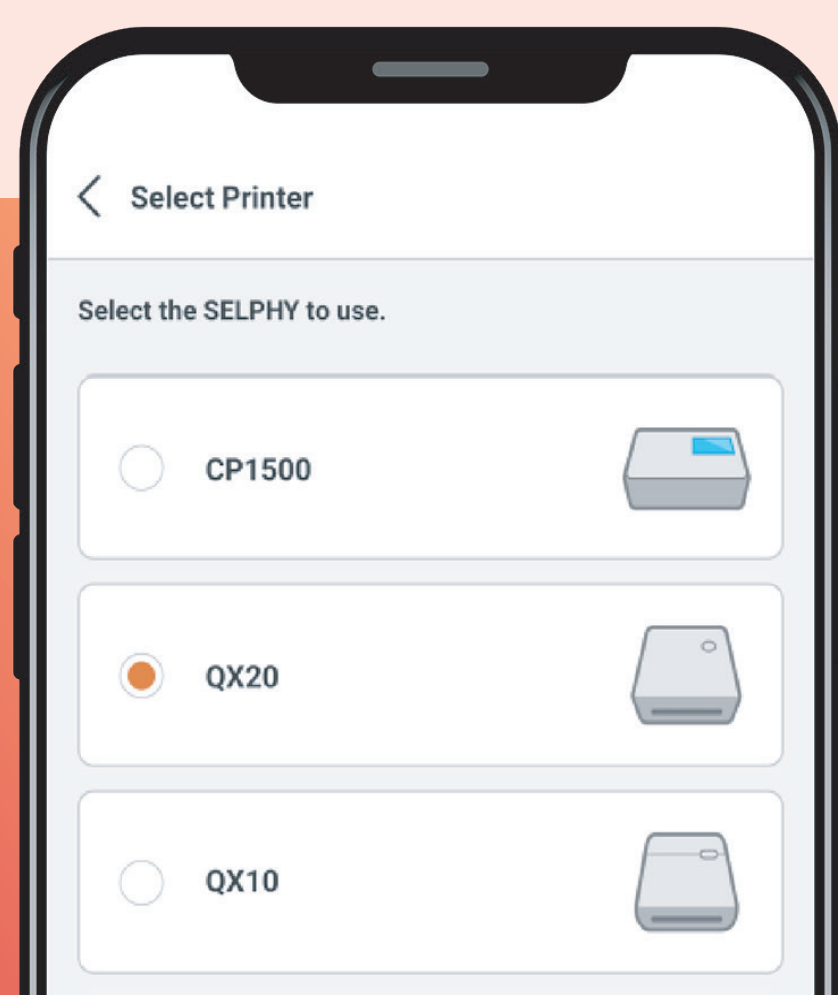

從多個範本中進行選擇，以編輯、拼貼並使用有趣的圖案、濾鏡、文字等個性化您的照片。從裝飾您的手作項目或在旅途中與他人分享精彩的照片，這些應用程式就像您的創造力一樣無窮無盡。

檢視

日曆檢視可讓您輕鬆按日期找到照片。

排版

以不同的編排和方向排列您的拼貼影像。

編輯

根據您的喜好裁切、移動、縮放、旋轉和反轉影像。

裝飾

新增濾鏡、圖案、文字和框架以獲得您個性化的風格。

簡單的設定

只需三個步驟即可連接、列印和分享。配對您的智慧型裝置並無限列印—從第二次開始無需設定，最多可同時將 6 台智慧型裝置連接到 SELPHY QX20。

01

在您的行動裝置上下載
SELPHY Photo Layout 4.0
應用程式。

02

啟動應用程式
並選擇您的 SELPHY QX20

03