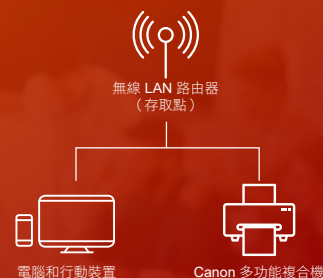

imageRUNNER 206N

imageRUNNER 206N 支援安全列印和印表機命令語言 (PCL)，並透過簡易傳送功能提高便利性。具有強大的基本功能，支援 Wi-Fi 以及使用 CANON PRINT Business、Mopria、Google 雲端列印等應用程式進行行動列印。此機型在惡劣環境中具有更高的耐用性和可靠性，例如在高溫和高濕度條件下。

控制作業模式

- 觸控面板提供易用性並減少操作步驟
- 可自訂主畫面
- 利用背光提高觸控面板的螢幕可見性
- 最多支援 13 種語言*

*支援馬來文、泰文、越南文等語言

輕鬆影印證件

- 單鍵式捷徑鍵讓影印證件變得既簡單又有效率
- 不需要證件影印的捷徑設定

透過 IMAGERUNNER 2006N 享受更多價值

無線 LAN

內建 Wi-Fi 功能的 imageRUNNER 2006N 可以透過存取點以無線方式連線至網路。同一網路上所有其他的連線電子裝置都能無線列印，進而為使用者提供更高的便利性。

安全列印

藉由可設定的 PIN 碼保護列印工作，以及文件中的機密資訊。

文件保存在印表機中，只有在輸入 PIN 碼時才會釋出。由於多了一層驗證，可排除文件無人領取時的安全性風險，亦間接減少列印錯誤所造成的紙張浪費。

簡易傳送

- **掃描至電子郵件**：透過原稿玻璃平台或自動送稿機 (ADF) 掃描原始文件，並以附件形式將掃描文件傳送至多個電子郵件地址。
- **掃描至 SMB**：透過原稿玻璃平台或自動送稿機 (ADF) 掃描原始文件，並透過 SMB 通訊協定將檔案儲存於網路資料夾。
- **驗證傳送**：只有通過驗證的使用者可使用傳送功能，防止各種可能的資料外洩。